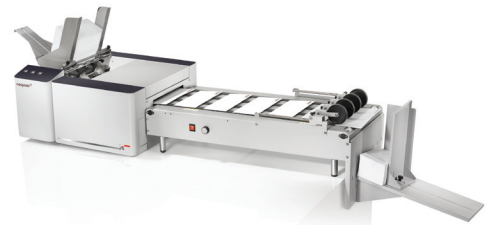

# VOLLFARB -DIREKTADRESSIERER

## AS970C / ASTROJET M1™

### Highlights

- Memjet Inkjet Technologie
- Druckqualität bis zu 1600 x 1600 DPI Vollfarbe
- Druckt bis 7000 Kuverts oder 3600 A4 Seiten pro Stunde
- Gleiche Geschwindigkeit für Farb- oder Monochrom-Druck
- Integrierte vollautomatische Wartungs- und Reinigungsfunktion
- 5 einzelne 250 ml Tintentanks (CMYKK)
- Windows kompatibel durch USB Port
- Große Papieranlage mit Friktionseinzug, von oben nachfüllbar
- Solide Stahlkonstruktion
- Druckkopf kann durch Bediener getauscht werden
- Umweltfreundlich
- Wartungsarm und kaum bewegliche Teile

### OKAPOST

Materialgröße	Von 76 - 241 mm und 107 - 431 mm
Materialstärke	Bis zu 0,5 mm
Geschwindigkeit	Bis 3000 oder 7000 Kuverts/h, A4 Seiten
Kapazität	Bis zu 650 DL-Kuverts
Abmessungen (H x L x B)	44 x 61 x 50 cm
Gewicht	34 kg