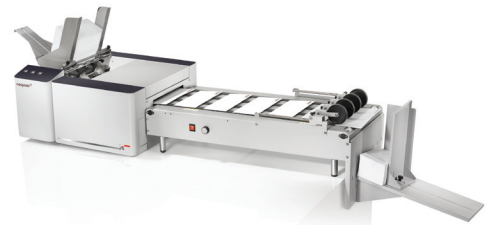

VOLLFARB -DIREKTADRESSIERER

AS970C / ASTROJET M1™

Highlights

- Memjet Inkjet Technologie
- Druckqualität bis zu 1600 x 1600 DPI Vollfarbe
- Druckt bis 7000 Kuverts oder 3600 A4 Seiten pro Stunde
- Gleiche Geschwindigkeit für Farb- oder Monochrom-Druck
- Integrierte vollautomatische Wartungs- und Reinigungsfunktion
- 5 einzelne 250 ml Tintentanks (CMYKK)
- Windows kompatibel durch USB Port
- Große Papieranlage mit Friktionseinzug, von oben nachfüllbar
- Solide Stahlkonstruktion
- Druckkopf kann durch Bediener getauscht werden
- Umweltfreundlich
- Wartungsarm und kaum bewegliche Teile

OKAPOST